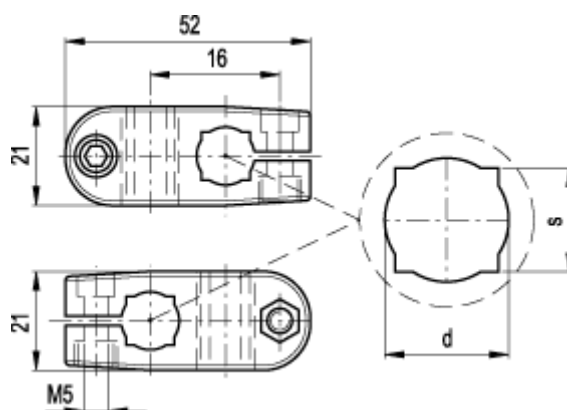

Varenummer: 2310440123  
Beskrivelse: E+G MSX T-stykke  
MSX.56-C-12-14

## Mål

d	= 14
Moment (Nm)	= 1100
Rotationsmodstand (Nm)	= 5.5
s	= 12